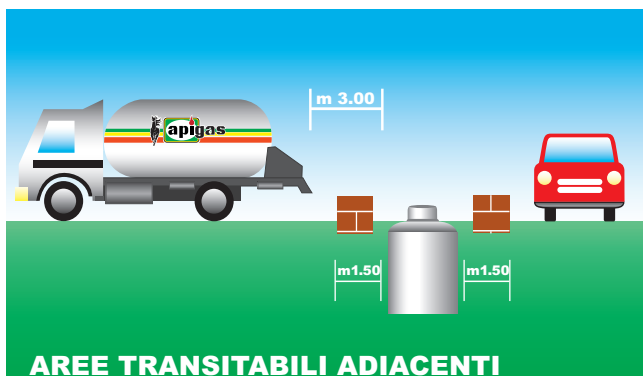

Distanze di sicurezza

N.B.: SOSTA AUTOBOTTE m 5.00 DAI FABBRICATI

DISTANZA SERBATOIO DA		SERBATOIO FINO A 3m ³	SERBATOIO FINO A 5m ³
	ABITAZIONE	5.00	7.50
	LUOGO DI CULTO	10.00	15.00
	CINEMA	10.00	15.00
	SCUOLA	10.00	15.00
	ENTI PUBBLICI	10.00	15.00
	UFFICI	10.00	15.00
	INTERCAPEDINE	10.00	10.00
	INDUSTRIA	5.00	7.50
	DEP. INFIAMM.	5.00	7.50
	HOTEL	10.00	15.00
	TOMBINO	5.00	7.50
	FERROVIA	15.00	15.00
	ELETTRODO	15.00	15.00