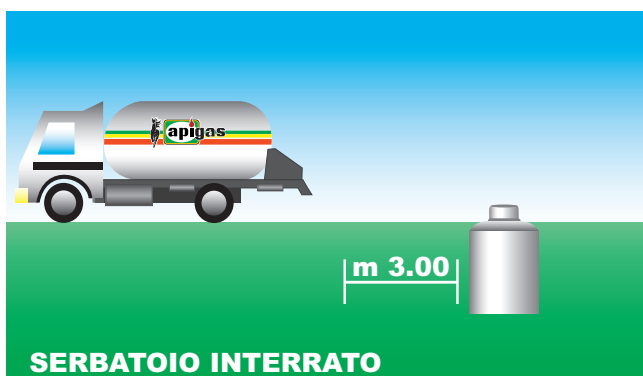

Distanze di sicurezza

N.B.: SOSTA AUTOBOTTE m 5.00 DAI FABBRICATI

DISTANZA SERBATOIO DA		SERBATOIO FINO A 3m ³	SERBATOIO FINO A 5m ³
	ABITAZIONE	5.00	7.50
	LUOGO DI CULTO	10.00	15.00
	CINEMA	10.00	15.00
	SCUOLA	10.00	15.00
	ENTI PUBBLICI	10.00	15.00
	UFFICI	10.00	15.00
	INTERCAPEDINE	10.00	10.00
	INDUSTRIA	5.00	7.50
	DEP. INFIAMM.	5.00	7.50
	HOTEL	10.00	15.00
	TOMBINO	5.00	7.50
	FERROVIA	15.00	15.00
	ELETTRODO	15.00	15.00